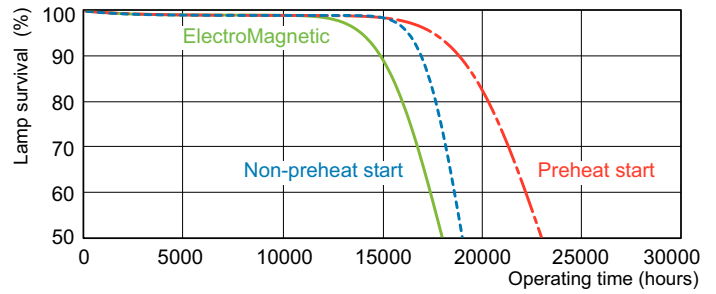

Fotometriske data

Spectral Power Distribution Colour - MASTER TL-D Super 80 36W/827 1SL/25

MASTER TL-D Super 80

Levetid

Life Expectancy Diagram - MASTER TL-D Super 80 36W/827 1SL/25

Life Expectancy Diagram - MASTER TL-D Super 80 36W/827 1SL/25