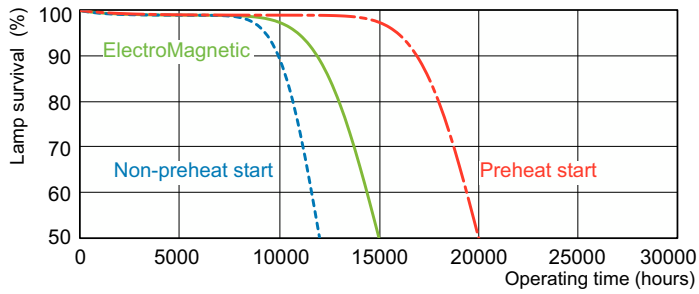

Fotometriske data

Spectral Power Distribution Colour - MASTER TL-D Super 80 36W/827 1SL/25

MASTER TL-D Super 80

Levetid

Life Expectancy Diagram - MASTER TL-D Super 80 36W/827 1SL/25

Life Expectancy Diagram - MASTER TL-D Super 80 36W/827 1SL/25