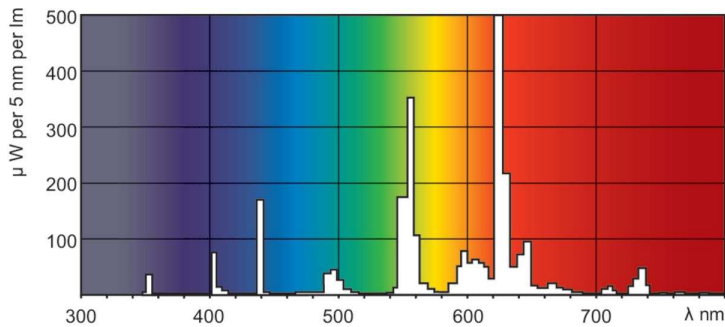

Fotometriske data

Spectral Power Distribution Colour - MASTER TL-D Super 80 36W/827 1SL/25

MASTER TL-D Super 80

Levetid

Life Expectancy Diagram - MASTER TL-D Super 80 36W/827 1SL/25

Life Expectancy Diagram - MASTER TL-D Super 80 36W/827 1SL/25