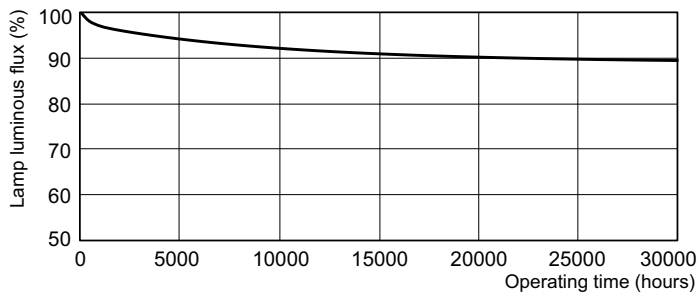

Fotometriske data

Spectral Power Distribution Colour - MASTER TL-D Super 80 36W/827 1SL/25

MASTER TL-D Super 80

Levetid

Life Expectancy Diagram - MASTER TL-D Super 80 36W/827 1SL/25

Life Expectancy Diagram - MASTER TL-D Super 80 36W/827 1SL/25